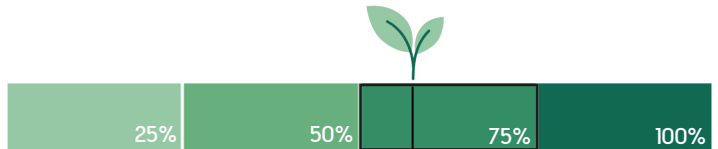

# W31 - Chargeur 15W éco

Critères	Details	Score
Matériaux éco-responsables	51-100%	5
Certification environnementale	N/A	0
Transport	Avion	0
Packaging recyclé	Coffret cadeau en carton recyclé	5
Audit social	Audit interne	4
Pays d'origine	Chine	0
Fin de vie	Recyclable à plus de 50%	5
Marquage éco-responsable	Encre écologique	4
		<b>Total 23/40</b>
Eco-transport par train	6,5x moins polluant que le bateau, 25x moins que l'avion	5
		<b>Total 28/40</b>