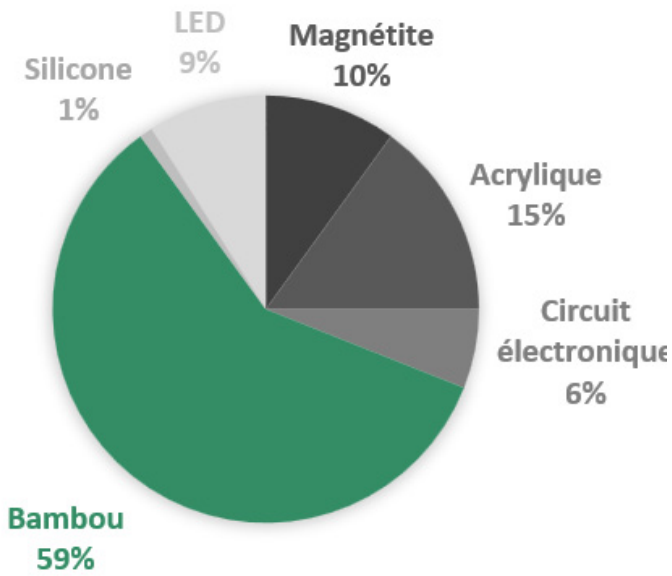

# W31 - Chargeur 15W éco

Critères	Details	Score
Matériaux éco-responsables	51-100%	5
Certification environnementale	N/A	0
Transport	Avion	0
Packaging recyclé	Coffret cadeau en carton recyclé	5
Audit social	Audit interne	4
Pays d'origine	Chine	0
Fin de vie	Recyclable à plus de 50%	5
Marquage éco-responsable	Encre écologique	4
		<b>Total 23/40</b>
Eco-transport par train	6,5x moins polluant que le bateau, 25x moins que l'avion	5
		<b>Total 28/40</b>